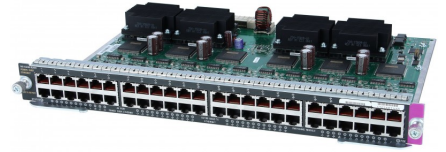

נתונים גליון Cisco WS-X4248-RJ45V

Cisco WS-X4248-RJ45V Catalyst 4500 PoE 802.3af 10/100, 48 יציאות (RJ45)

WS-X4248-RJ45V

Cisco WS-X4248-RJ45V Catalyst 4500 PoE 802.3af 10/100, 48 יציאות (RJ45)

[קנה עכשיו](#)