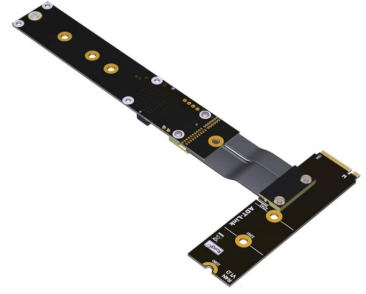

# נתונים גליון Cablexa P3-M2N-RBM2NF

כבל מאריך PCIe 3.0 M.2 NVMe 2.M מ-Key זכר לכיוון ימני של M.2 NVMe 2.M מ-Key נקבה ל-SSD

**P3-M2N-RBM2NF**

כבל מאריך PCIe 3.0 M.2 NVMe 2.M מ-Key זכר לכיוון ימני של M.2 NVMe 2.M מ-Key נקבה ל-SSD