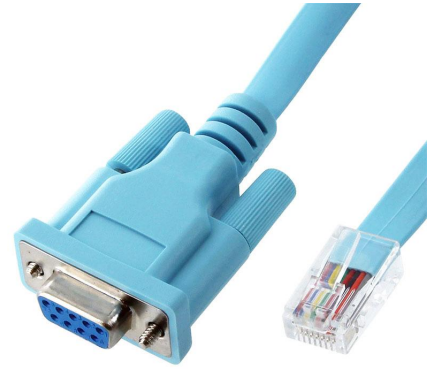

נתונים גליון Cisco Compatible CAB-CONSOLE-RJ45

כבל קונסולה תואם של סיסקו באורך 1.8 מטר עם RJ45 ו-DB9F 72-3383-01

CAB-CONSOLE-RJ45

כבלי ה-Cisco CAB-CONSOLE-RJ45 72-3383-01 באורך 1.8 מטר (או כבל ניהול) מסוג RJ45 ל-DB9F הם כבלי מודם אפס המאפשרים למשתמשים לתקשר ולקבוע תצורה של התקן רשת. כבלי מודם אפס ספציפיים אלה "מגולגלים", כלומר במחבר A פין 1 מתחבר לפין 8 במחבר B, פין 2 לפין 7 בהתאמה וכן הלאה. החיווט הפוך לחלוטין במחבר אחד לשני. חיווט זה מאפשר למשתמשים להגדיר התקני רשת שונים על ידי חיבור חלק הנקבה DB9 של הכבל ליציאה הטורית במחשב, ותקע ה-RJ45 להתקן (נתב, חומת אש, מתג וכו').

מפרט טכני

- מספר ייצור: CAB-CONSOLE-RJ45 =
- מספר קטלוגי: 72-3383-01
- תיאור: כבל קונסולה של סיסקו 6 רגל עם RJ45 ו-DB9F
- סוג: כבל קונסולה
- מחבר 1: 1 x RJ-45 זכר
- מחבר 2: 1 x 9 פינים DB-9 נקבה טורית
- אורך: 6 רגל
- 2.0 פאונד משקל:
- צבע: תכלת